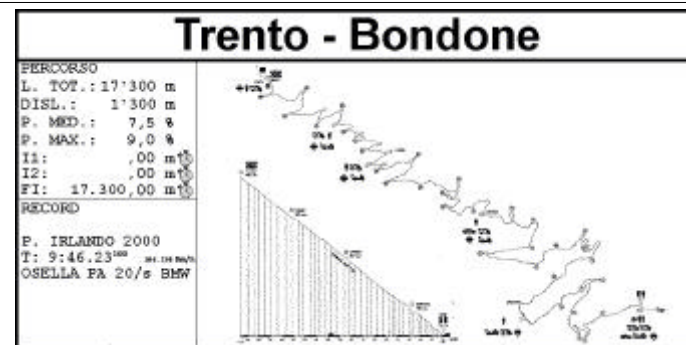

53^a Trento - Bondone

Prove Ufficiali Auto Moderne Migliori Tempi in Prova

Validità: Challenge Internationale des Courses de Cote F.I.A. -
Campionato Italiano della Montagna - Coppa Italia - Trofeo Costruttori
Trofeo Under 25 - Campionato Triveneto - Coppa di Classe C.I.V.M.
Trofeo Scuderie - 15° Ch. FISA - Formula Start - Tr. Volkswagen Lupo